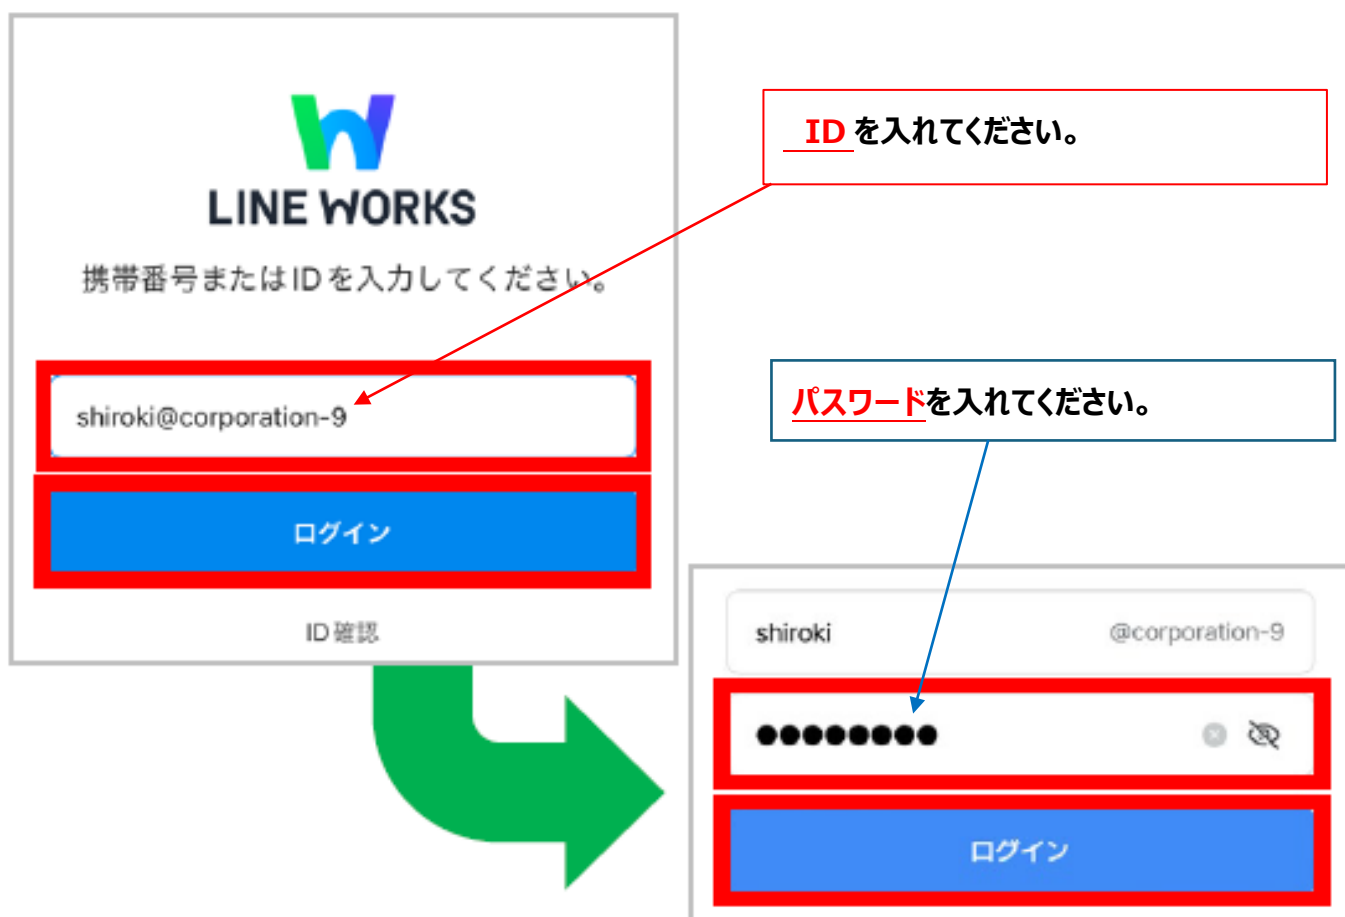

目次

LINE WORKS (ラインワークス) アプリ (モバイル版) の再ログイン手順.....	2
アプリを開きます。.....	2
アカウント(ID)を入力し、[ログイン] をタップ。.....	2
パスワードを入力し、[ログイン] をタップ.....	2
LINE WORKS (ラインワークス) アプリ (PC 版) の通常ログイン手順.....	3
アプリを起動します。.....	3
ID を入力して、ログインをクリックします。.....	3
パスワードを入力し、ログインをクリックします。.....	4
PC ブラウザでの通常ログイン手順.....	5
LINE WORKS サイトにアクセスし、画面上部の [ログイン] をクリックするか、「ログイン画面」へ直接アクセスしてください。	5
ID を入力して、ログインをクリックします。.....	5
パスワードを入力し、ログインをクリックします。.....	6

LINE WORKS（ラインワークス）アプリ（モバイル版）の再ログイン手順

スマートフォン端末、タブレット端末では、LINE WORKS（ラインワークス）アプリで初回ログインすれば、強制的にログアウト（システムのバージョンアップや、パスワードリセット）などの特殊な場合を除き、ログインしてアプリを利用がなくても 30 日間はログイン状態が続きます。

アプリを開きます。

アカウント(ID)を入力し、[ログイン] をタップ。

パスワードを入力し、[ログイン] をタップ